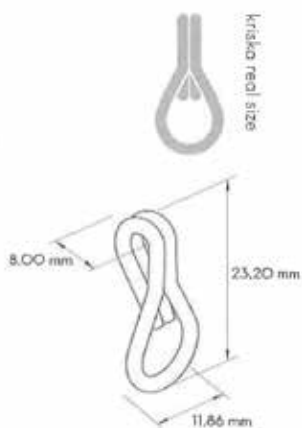

## CLAIRE DAVIES

品名 / 柄	品番	サイズ	チェーンタイプ	価格		
				税抜	税込	
	Pink Hippy Colorini	DEC11029K-90	0.90 x 2.50 m	Kriska	¥104,000	¥114,400
		DEC11029K-135	1.35 x 2.50 m	Kriska	¥149,000	¥163,900
		DEC11029K-180	1.80 x 2.50 m	Kriska	¥193,000	¥212,300
		DEC11029S-90	0.90 x 2.50 m	Snina	¥122,000	¥134,200
		DEC11029S-135	1.35 x 2.50 m	Snina	¥176,000	¥193,600
		DEC11029S-180	1.80 x 2.50 m	Snina	¥229,000	¥251,900
	Criss Cross	DEC11017K	1.80 x 2.50 m	Kriska	¥193,000	¥212,300
		DEC11017S	1.80 x 2.50 m	Snina	¥229,000	¥251,900
	Botti Colours	DEC11001K	2.30 x 3.70 m	Kriska	¥459,000	¥504,900
		DEC11001S	1.80 x 2.50 m	Snina	¥292,000	¥321,200
	Botti Black & White	DEC11015K	1.80 x 2.50 m	Kriska	¥250,000	¥275,000
		DEC11015S	1.80 x 2.50 m	Snina	¥292,000	¥321,200
	Skull & Bones	DEC11018S	1.80 x 1.75 m	Snina	¥210,000	¥231,000

# ATTENTION

■ レールの付け方によって部材が異なります。

《正面付けの場合》

《天付けの場合》

■ チェーンは2種類サイズがございます。

**Kriska**

**Snina**

■ サイズ、仕様の変更については都度お問い合わせください。