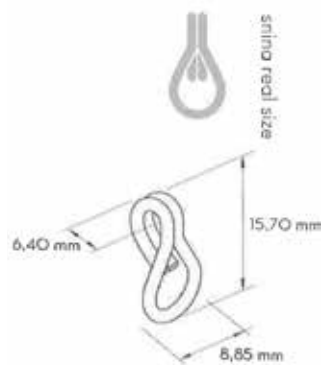

## CLAIRE DAVIES

品名 / 柄	品番	サイズ	チェーンタイプ	価格		
				税抜	税込	
	Pink Hippy Colorini	DEC11029K-90	0.90 x 2.50 m	Kriska	¥104,000	¥114,400
		DEC11029K-135	1.35 x 2.50 m	Kriska	¥149,000	¥163,900
		DEC11029K-180	1.80 x 2.50 m	Kriska	¥193,000	¥212,300
		DEC11029S-90	0.90 x 2.50 m	Snina	¥122,000	¥134,200
		DEC11029S-135	1.35 x 2.50 m	Snina	¥176,000	¥193,600
		DEC11029S-180	1.80 x 2.50 m	Snina	¥229,000	¥251,900
	Criss Cross	DEC11017K	1.80 x 2.50 m	Kriska	¥193,000	¥212,300
		DEC11017S	1.80 x 2.50 m	Snina	¥229,000	¥251,900
	Botti Colours	DEC11001K	2.30 x 3.70 m	Kriska	¥459,000	¥504,900
		DEC11001S	1.80 x 2.50 m	Snina	¥292,000	¥321,200
	Botti Black & White	DEC11015K	1.80 x 2.50 m	Kriska	¥250,000	¥275,000
		DEC11015S	1.80 x 2.50 m	Snina	¥292,000	¥321,200
	Skull & Bones	DEC11018S	1.80 x 1.75 m	Snina	¥210,000	¥231,000

# ATTENTION

■ レールの付け方によって部材が異なります。

《正面付けの場合》

《天付けの場合》

■ チェーンは2種類サイズがございます。

**Kriska**

**Snina**

■ サイズ、仕様の変更については都度お問い合わせください。