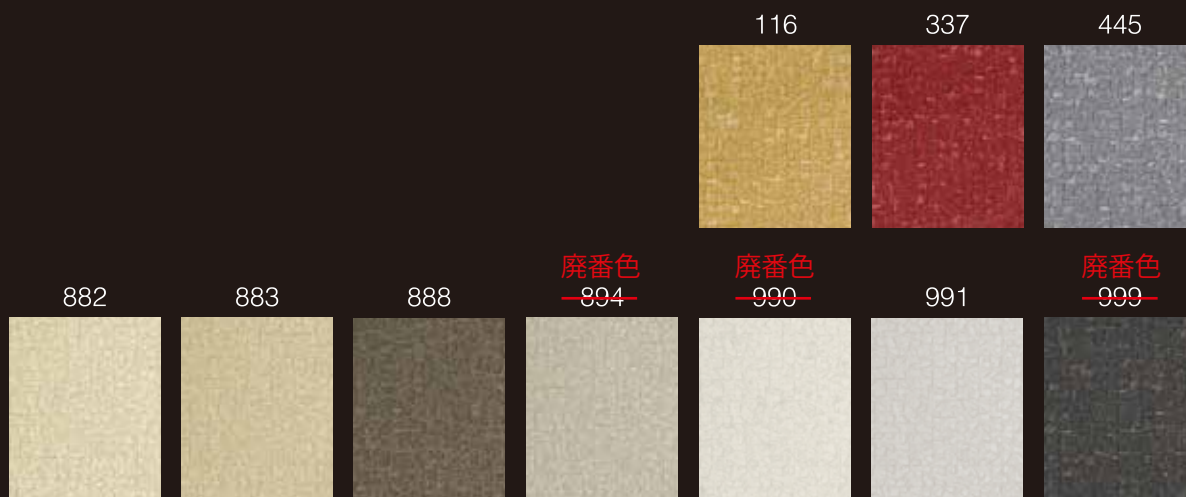

ZW 2006

Width: 70cm Length: 10.05m /roll

ビニール